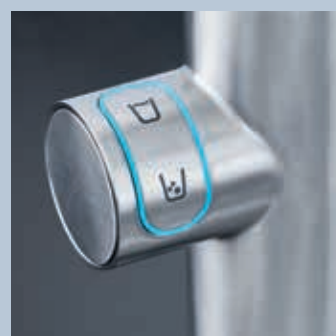

ЭКОЛОГИЧНОСТЬ

Дважды лауреат
Немецкой национальной
премии в области
устойчивого развития
(*German Sustainability
Award*) в 2021 году

ООО «Гроэ» (GROHE)
Россия, Грузия и Армения
125212 Россия, Москва,
Ленинградское шоссе,
д. 39, с. 2, Офисный центр
MARINA BUSINESS PARK
Тел.: + 7 (495) 909 909 1
info-ru@grohe.com
grohe.ru

Сервис GROHE
8 800 200 00 49
service.grohe.ru
service-ru@grohe.com

Grohe AG
Представительство
в Центральной Азии
и Монголии
A17C7P5 Казахстан,
г. Алматы,
улица Абиша Кекилбайулы,
дом 34, бизнес-центр
«Capital Tower», офис 10-4
Тел.: + 7 (727) 311 07 39
info-cac@grohe.com
grohe.kz

Сервис GROHE
+ 7 (775) 007-05-27
service-kz@grohe.com