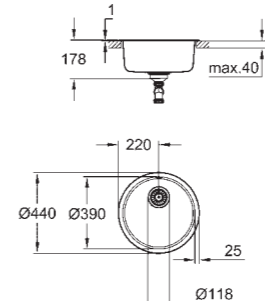

31 720 SD0 **Нержавеющая Сталь**
K200
Мойка из нержавеющей стали
модель: K200 50-S Ø 44 1.0
тип монтажа: стандартная встраиваемая
материал: нержавеющая сталь AISI 304 (V2A)
GROHE Whisper
мин. размер шкафа: 500 мм
размер: Ø 440 мм
1 чаша: Ø 390 мм
inner bowl radius: Ø 390 мм
GROHE FastFixation система быстрого монтажа
отверстие: Ø 422 мм
корзинчатый вентиль: корзина Ø 3.5"/90 мм
аксессуары вкл.: сливной гарнитур, корзина, монтажный набор
количество крепежных элементов в комплекте (накладной монтаж): 5