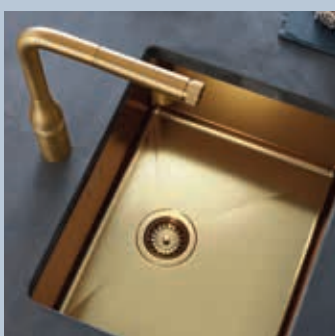

КАЧЕСТВО

«GROHE – бренд **№1**
в сантехнической
сфере по мнению
потребителей» –
Wirtschaftswoche, 2017