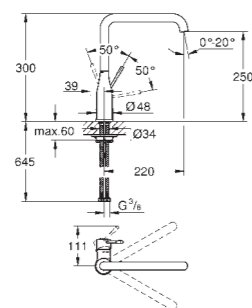

Артикул (SKU) Цвет

30 423 000 Хром
Accent
Смеситель однорычажный для мойки, DN 15
высокий излив
монтаж на одно отверстие
GROHE StarLight хромированное покрытие поверхности
GROHE SilkMove керамический картридж 28 мм
аэратор
поворотный трубкообразный излив
регулируемый радиус поворота 0° / 150° / 360°
гибкая подводка, система быстрого монтажа
встроенный ограничитель температуры
минимальное давление 1,0 бар