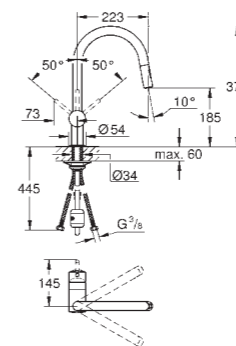

30 438 DC0 Суперсталь
Vento
Смеситель однорычажный для мойки, DN 15
С-образный излив
монтаж на одно отверстие
GROHE StarLight покрытие поверхности
GROHE SilkMove керамический картридж Ø 46 мм
GROHE EasyDock Легкое вытягивание и возврат на место
выдвижного излив
выдвижная лейка Dual
переключатель режима струи: ламинарный / душевой **SpeedClean**
регулировка расхода воды
поворотный трубкообразный излив, радиус поворота 360°
встроенный обратный клапан, с защитой от обратного потока
гибкая подводка, система быстрого монтажа
минимальное давление 1,0 бар