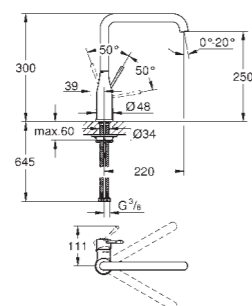

30 423 DC0 Суперсталь
Accent
Смеситель однорычажный для мойки, DN 15
высокий излив
монтаж на одно отверстие
GROHE StarLight покрытие поверхности
GROHE SilkMove керамический картридж 28 мм
аэратор
поворотный трубкообразный излив
регулируемый радиус поворота 0° / 150° / 360°
гибкая подводка, система быстрого монтажа
встроенный ограничитель температуры
минимальное давление 1,0 бар