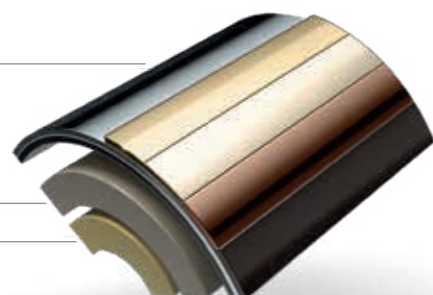

GROHE PVD

Мы предлагаем износостойкие покрытия на любой вкус: от изысканных матовых до сверкающих, как бриллиант. Долговечность наших покрытий – залог нашего успеха. GROHE создает покрытия безупречного качества с помощью новейшего оборудования.

Технология нанесения PVD обеспечивает нашим покрытиям прочность, втрое превышающую прочность хромированных поверхностей. Золотое или металлическое покрытие Вашей сантехники не только прочнее хромированного – оно в десять раз устойчивее к царапинам, что позволяет сохранить свой безупречный внешний вид на долгие годы.

GROHE StarLight Хром

Никель

Медь

В 10 раз более высокая устойчивость к царапинам
В 3 раза более высокая поверхностная твердость