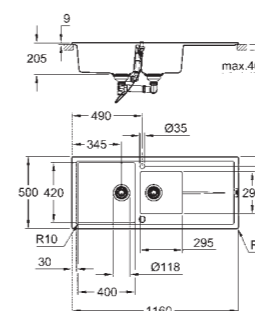

Артикул (SKU)

Цвет

31 643 ATO
31 643 APO

Серый Гранит
Черный Гранит

K400
Композитная мойка с крылом
модель: K400 80-С 116/50 1.5 оборачиваемая
тип монтажа: стандартная встраиваемая
материал: кварцевый композит
GROHE Whisper
минимальный размер шкафа: 800 мм
размер: 1160 x 500 мм
1 чаша: 400 x 420 x 205 мм
2 чаша: 295 x 295 x 205 мм
внешний радиус: R6, внутренний радиус чаши: R10
GROHE FastFixation быстрая монтажная система
монтаж мойки слева или справа
требуемый размер отверстия в столешнице для установки мойки:
1140 x 480 мм
клапан-автомат
аксессуары вкл.: сливной клапан с поворотной ручкой,
сливной гарнитур, корзинчатый вентиль, монтажный набор
опция: автоматический сливной клапан с нажимным
механизмом (40 986 SD0), приобретается отдельно
количество крепежных элементов в комплекте (накладной монтаж): 10