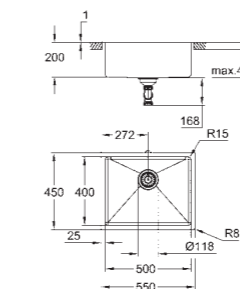

31 574 SD1 **Нержавеющая Сталь**
K700 Под столешницу
Мойка из нержавеющей стали
модель: K700U 60-S 54.4/44.4 1.0
тип монтажа: под столешницу
материал: нержавеющая сталь AISI 304 (V2A)
толщина материала: 1 мм
GROHE StarLight покрытие поверхности
покрытие: сатиновое
GROHE Whisper
минимальный размер шкафа: 600 мм
размер: 540 x 440 мм
1 чаша: 500 x 400 x 195 мм
внешний радиус: R16 (монтаж под столешницу) / R3 (вровень со столешницей), внутренний радиус чаши: R15
GROHE FastFixation система быстрого монтажа
требуемый размер отверстия в столешнице для установки мойки: 500 x 400 мм
корзинчатый вентиль: корзинка Ø 3.5"/90 мм
аксессуары вкл.: сливной гарнитур, корзинка, монтажный набор
опция: автоматический сливной клапан с нажимным механизмом (40 986 SD0), приобретается отдельно
количество крепежных элементов в комплекте (накладной монтаж): 8
количество крепежных элементов в комплекте (монтаж под столешницу): 8