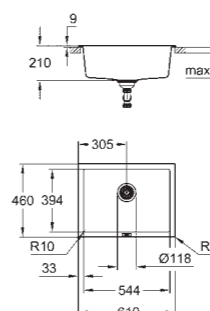

31 655 ATO
31 655 APO

Серый Гранит
Черный Гранит

K700 Под столешницу
Композитная мойка
модель: K700U 70-C 61/45.7 1.0
тип монтажа: стандартная встраиваемая и под столешницу
материал: кварцевый композит
GROHE Whisper
мин. размер шкафа: 700 мм
размер: 610 x 460 мм
1 чаша: 544 x 394 x 205 мм
GROHE FastFixation быстрая монтажная система
отверстие: 543 x 393 мм
корзинчатый вентиль: корзинка Ø 3.5"/90 мм
опция: автоматический сливной клапан с нажимным механизмом (40 986 SD0), приобретается отдельно
аксессуары вкл.: сливной гарнитур, корзинка, монтажный набор
количество крепежных элементов в комплекте (накладной монтаж): 6
количество крепежных элементов в комплекте (монтаж под столешницу): 6
внешний радиус: R3, внутренний радиус: R10