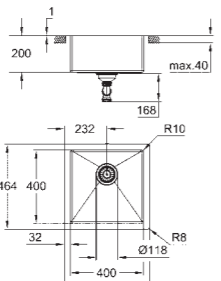

31 578 SD1

Нержавеющая Сталь

К700
Мойка из нержавеющей стали
модель: K700 60-S 55/45 1.0
тип монтажа: стандартный встраиваемый, в один уровень со столешницей или под столешницу
материал: нержавеющая сталь AISI 304 (V2A)
толщина материала: 1 мм
GROHE StarLight покрытие поверхности
покрытие: сатиновое
GROHE Whisper
минимальный размер шкафа: 600 мм
размеры: 550 x 450 мм
1 чаша: 500 x 400 x 200 мм
внешний радиус: R11 (монтаж под столешницу) / R3 (вровень со столешницей), внутренний радиус чаши: R10
GROHE FastFixation система быстрого монтажа
размер отверстия для установки мойки под столешницу: 502 x 402 мм (R11)
размер отверстия для установки мойки вровень со столешницей: 535 x 435 мм
корзинчатый вентиль: корзинка Ø 3.5"/90 мм
аксессуары вкл.: сливной гарнитур, корзинка, монтажный набор
опция: автоматический сливной клапан с нажимным механизмом (40 986 SD0), приобретается отдельно
количество крепежных элементов в комплекте (накладной монтаж): 8
количество крепежных элементов в комплекте (монтаж под столешницу): 8