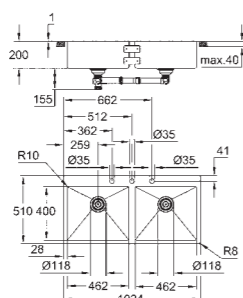

31 585 SD1 **Нержавеющая Сталь**
K800
Мойка из нержавеющей стали
модель: K800 120-S 102.4/51 2.0
тип монтажа: стандартный встраиваемый или в один уровень со столешницей
материал: нержавеющая сталь AISI 304 (V2A)
толщина материала: 1 мм
GROHE StarLight покрытие поверхности
покрытие: сатиновое
GROHE Whisper
минимальный размер шкафа: 1200 мм
размер: 1024 x 510 мм
1 чаша: 462 x 400 x 200 мм
2 чаша: 462 x 400 x 200 мм
внешний радиус: R3, внутренний радиус: R10
GROHE FastFixation система быстрого монтажа
размер отверстия в столешнице для установки мойки: 1009 x 495 мм
сливной гарнитур: Ø 3.5"/90 мм + клапан-автомат
аксессуары вкл.: сливной клапан с поворотной ручкой, сливной гарнитур, корзинчатый вентиль, монтажный набор
опция: автоматический сливной клапан с нажимным механизмом (40 986 SD0), приобретается отдельно
количество крепежных элементов в комплекте (накладной монтаж): 10