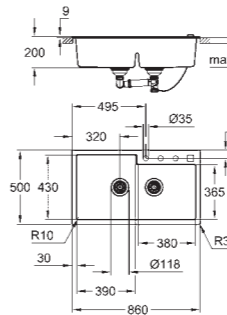

K500

Композитная мойка

модель: K500 90-C 86/50 2.0 оборачиваемая

тип монтажа: стандартная встраиваемая

материал: кварцевый композит

GROHE Whisper

минимальный размер шкафа: 900 мм

размер: 860 x 500 мм

1 чаша: 390 x 430 x 200 мм

2 чаша: 380 x 365 x 200 мм

Внешний радиус: R3, внутренний радиус: R10

GROHE FastFixation быстрая монтажная система

мойка монтируется слева

требуемый размер отверстия в столешнице для установки мойки: 840 x 480 мм

клапан-автомат

количество крепежных элементов в комплекте (накладной монтаж): 10

31 639 ATO
31 639 AP0

Серый Гранит
Черный Гранит