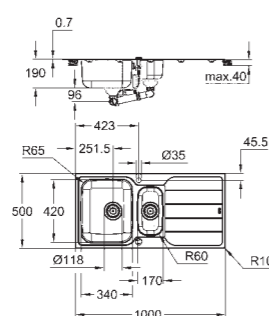

31 572 SD1 Нержавеющая Сталь

K500
Мойка из нержавеющей стали с корзинчатым вентилем
модель: K500 60-S 100/50 1.5 оборачиваемая
тип монтажа: стандартный встраиваемый или в один уровень со столешницей
материал: нержавеющая сталь AISI 304 (V2A)
толщина материала: 0,7 мм
GROHE StarLight покрытие поверхности
покрытие: сатиновое
GROHE Whisper
минимальный размер шкафа: 600 мм
размер: 1000 x 500 мм
1 чаша: 340 x 420 x 185 мм
полу-чаша: 170 x 320 x 125 мм
внешний радиус: R6, внутренний радиус чаши: R65
GROHE FastFixation система быстрого монтажа
монтаж мойки слева или справа
размер отверстия в столешнице для установки мойки: 982 x 482 мм
отверстия: 2 x 35 мм
сливной гарнитур: Ø 3.5"/90 мм + клапан-автомат
аксессуары вкл.: сливной гарнитур, корзинка, монтажный набор
опция: автоматический сливной клапан с нажимным механизмом (40 986 SD0), приобретается отдельно
количество крепежных элементов в комплекте (накладной монтаж): 16