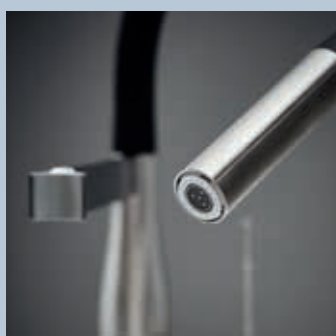

ТЕХНОЛОГИИ

«GROHE входит в **top-50**
компаний рейтинга
‘Меня мир’» –
Fortune Magazine, 2017