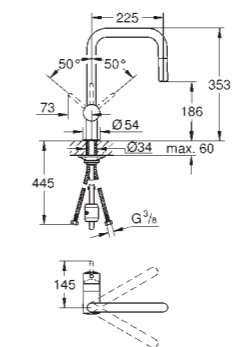

30 439 000 Хром
Vento
Смеситель однорычажный для мойки, DN 15
U-образный излив
монтаж на одно отверстие
GROHE StarLight покрытие поверхности
GROHE SilkMove керамический картридж Ø 46 мм
GROHE EasyDock Легкое вытягивание и возврат на место
выдвижного излив
выдвижная лейка Dual
переключатель режима струи: ламинарный / душевой **SpeedClean**
регулировка расхода воды
поворотный трубкообразный излив, радиус поворота 360°
встроенный обратный клапан, с защитой от обратного потока
гибкая подводка, система быстрого монтажа
минимальное давление 1,0 бар