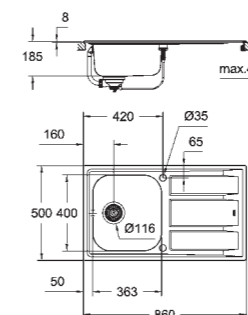

31 566 SD0 Нержавеющая Сталь

K400
Мойка из нержавеющей стали с корзинчатым вентилем
модель: K400 45-S 86/50 1.0 оборачиваемая
тип монтажа: стандартная встраиваемая
материал: нержавеющая сталь AISI 304 (V2A)
толщина материала: 0,7 мм
GROHE StarLight покрытие поверхности
покрытие: сатиновое
GROHE Whisper
минимальный размер шкафа: 450 мм
размер: 860 x 500 мм
1 чаша: 362.5 x 400 x 188 мм
внешний радиус: R10, внутренний радиус чаши: R95
GROHE FastFixation система быстрого монтажа
монтаж мойки слева или справа
требуемый размер отверстия в столешнице для установки мойки: 840 x 480 мм
отверстия: 2 x 35 мм
клапан-автомат
аксессуары вкл.: сливной клапан с поворотной ручкой, сливной гарнитур, корзинчатый вентиль, монтажный набор
количество крепежных элементов в комплекте (накладной монтаж): 6