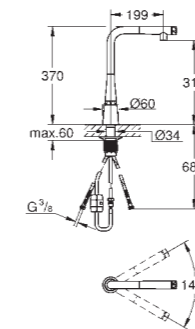

Артикул (SKU)

Цвет

30 442 000

Хром

Scala

Смеситель для мойки с управлением SmartControl

монтаж на одно отверстие

GROHE StarLight хромированное покрытие поверхности

с выдвижным аэратором, ламинарная струя металлическая лейка

GROHE Magnetic Docking гарантирует легкое вытяжение и возврат головки аэратора в исходное положение

GROHE SmartControl нажать для вкл/выкл, повернуть для увеличения напора воды от режима EcoJoy до максимального напора воды
регулировка температуры воды с помощью смешивающего устройства, расположенного на корпусе смесителя
поворотный трубкообразный излив, диапазон поворота 140°
с защитой от обратного потока

гибкая подводка

GROHE FastFixation Plus сверхбыстрая и простая установка – не требуется никаких инструментов

GROHE Zero Раздельные пути подачи воды – не содержит никеля и свинца