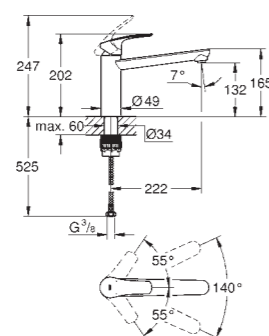

30 464 000

Хром

Via

Смеситель однорычажный для мойки, DN 15

средний излив

монтаж на одно отверстие

GROHE StarLight хромированное покрытие поверхности

GROHE SilkMove керамический картридж 35 мм

встроенный ограничитель температуры

регулировка расхода воды

поворотный литой излив, диапазон поворота 140°

GROHE Zero Раздельные пути подачи воды – не содержит никеля и свинца
гибкая подводка 3/8"

GROHE FastFixation Plus система быстрого монтажа

минимальное давление 1,0 бар