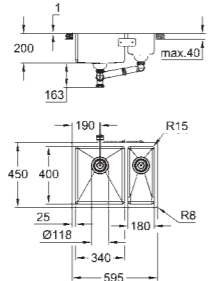

Артикул (SKU)

Цвет

31 726 SD0

Нержавеющая Сталь

К700
Мойка из нержавеющей стали
 модель: K700 60-S 55/45 1.0
 тип монтажа: стандартный встраиваемый, в один уровень со столешницей или под столешницу
 материал: нержавеющая сталь AISI 304 (V2A)
 толщина материала: 1 мм
GROHE StarLight покрытие поверхности
 покрытие: сатиновое
GROHE Whisper
 минимальный размер шкафа: 600 мм
 размер: 550 x 450 мм
 1 чаша: 500 x 400 x 200 мм
 внешний радиус: R11 (монтаж под столешницу) / R3 (вровень со столешницей), внутренний радиус чаши: R10
GROHE FastFixation система быстрого монтажа
 размер отверстия для установки мойки под столешницу: 502 x 402 мм (R11)
 размер отверстия для установки мойки вровень со столешницей: 535 x 435 мм
 корзинчатый вентиль: корзинка Ø 3.5"/90 мм
 аксессуары вкл.: сливной гарнитур, корзинка, монтажный набор
 опция: автоматический сливной клапан с нажимным механизмом (40 986 SD0), приобретается отдельно
 количество крепежных элементов в комплекте (накладной монтаж): 8
 количество крепежных элементов в комплекте (монтаж под столешницу): 8