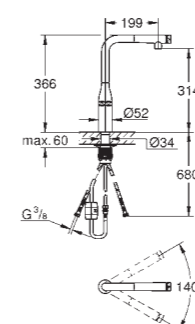

30 444 000

Хром

Accent

Смеситель для мойки с управлением SmartControl

монтаж на одно отверстие

GROHE StarLight хромированное покрытие поверхности

с выдвижным аэратором, ламинарная струя металлическая лейка

GROHE Magnetic Docking гарантирует легкое вытяжение и возврат головки аэратора в исходное положение

GROHE SmartControl нажать для вкл/выкл, повернуть для увеличения напора воды от режима EcoJoy до максимального напора воды
регулировка температуры воды с помощью смешивающего устройства, расположенного на корпусе смесителя
поворотный трубкообразный излив, диапазон поворота 140°
с защитой от обратного потока

гибкая подводка

GROHE FastFixation Plus сверхбыстрая и простая установка – не требуется никаких инструментов

GROHE Zero Раздельные пути подачи воды – не содержит никеля и свинца