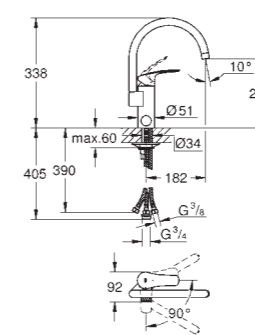

Артикул (SKU)

Цвет

33 422 000

Хром

Via

Смеситель однорычажный для мойки, DN 15

со встроенным запорным клапаном

высокий излив

монтаж на одно отверстие

GROHE StarLight хромированное покрытие поверхности

GROHE SilkMove ES керамический картридж 35 мм с энергосберегающей функцией (подача холодной воды при центральном положении рычага)

аэратор

регулировка расхода воды

поворотный трубкообразный излив

регулируемый радиус поворота 0° / 150° / 360°

GROHE Zero Раздельные пути подачи воды – не содержит никеля и свинца
гибкая подводка 3/8"

GROHE FastFixation Plus система быстрого монтажа