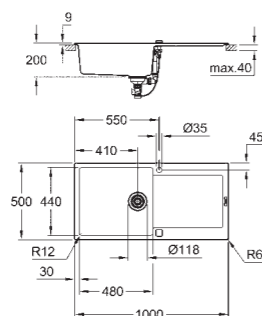

Артикул (SKU)

Цвет

31 645 ATO
31 645 AP0

Серый Гранит
Черный Гранит

K500

Композитная мойка с крылом

модель: K500 60-C 100/50 1.0 оборачиваемая

тип монтажа: стандартная встраиваемая

материал: кварцевый композит

GROHE Whisper

минимальный размер шкафа: 600 мм

размер: 1000 x 500 мм

1 чаша: 480 x 440 x 200 мм

GROHE FastFixation быстрая монтажная система

монтаж мойки слева или справа

отверстие: 980 x 480 мм

клапан-автомат

количество крепежных элементов в комплекте (накладной монтаж): 10

внешний радиус: R6, внутренний радиус чаши: R12

31 646 ATO
31 646 AP0

Серый Гранит
Черный Гранит