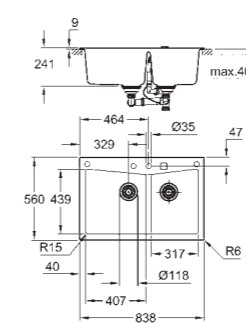

31 657 ATO
31 657 APO

Серый Гранит
Черный Гранит

K700

Композитная мойка

модель: K700 90-C 83.8/55.9 2.0

тип монтажа: стандартная встраиваемая и под столешницу

материал: кварцевый композит

GROHE Whisper

минимальный размер шкафа: 900 мм

размер: 838 x 559 мм

1 чаша: 406 x 438 x 241 мм

1 чаша: 316 x 438 x 241 мм

внешний радиус: R6, внутренний радиус чаши: R15

GROHE FastFixation быстрая монтажная система

мойка монтируется слева

отверстие (монтаж сверху): 818 x 539 мм

отверстие (монтаж под столешницу): 757 x 437 мм

клапан-автомат

опция: автоматический сливной клапан с нажимным механизмом (40 986 SD0), приобретается отдельно

количество крепежных элементов в комплекте (накладной монтаж): 9

количество крепежных элементов в комплекте (монтаж под столешницу): 9

31 651 ATO
31 651 APO

Серый Гранит
Черный Гранит

K700

Композитная мойка

модель: K700 60-C 56/51 1.0

тип монтажа: стандартная встраиваемая

материал: кварцевый композит

GROHE Whisper

минимальный размер шкафа: 600 мм

размеры: 560 x 510 мм

1 чаша: 500 x 360 x 200 мм

GROHE FastFixation быстрая монтажная система

отверстие: 545 x 495 мм

клапан-автомат

количество крепежных элементов в комплекте (накладной монтаж): 8

внешний радиус: R6, внутренний радиус чаши: R10