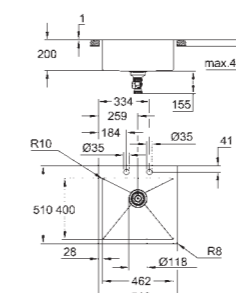

K800

Мойка из нержавеющей стали
модель: K800 60-S 51.8/51 1.0
тип монтажа: стандартный встраиваемый или в один уровень со столешницей
материал: нержавеющая сталь AISI 304 (V2A)
толщина материала: 1 мм
GROHE StarLight покрытие поверхности
покрытие: сатиновое
GROHE Whisper
минимальный размер шкафа: 600 мм
размер: 518 x 510 мм
1 чаша: 462 x 400 x 200 мм
внешний радиус: R3, внутренний радиус: R10
GROHE FastFixation система быстрого монтажа
отверстие (стандартный встраиваемый): 503 x 495 мм
сливной гарнитур: Ø 3.5"/90 мм + клапан-автомат
аксессуары вкл.: сливной клапан с поворотной ручкой, сливной гарнитур, корзинчатый вентиль, монтажный набор
опция: автоматический сливной клапан с нажимным механизмом (40 986 SD0), приобретается отдельно
количество крепежных элементов в комплекте (накладной монтаж): 8