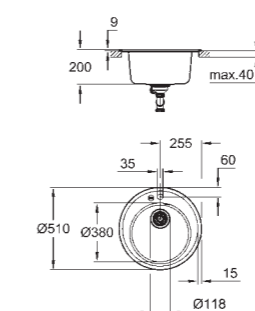

31 656 ATO
31 656 APO

Серый Гранит
Черный Гранит

K200
Композитная мойка
модель: K200 50-С 51 1.0
тип монтажа: стандартная встраиваемая
материал: кварцевый композит
GROHE Whisper
мин. размер шкафа: 500 мм
размер: Ø 510 мм
1 чаша: Ø 380 x 200 мм
Внутренний радиус чаши: Ø 380 мм
GROHE FastFixation быстрая монтажная система
отверстие: Ø 490 мм
клапан-автомат
аксессуары вкл.: сливной гарнитур, корзинка, монтажный набор
опция: автоматический сливной клапан с нажимным
механизмом (40 986 SD0), приобретается отдельно
количество крепежных элементов в комплекте (накладной монтаж): 3