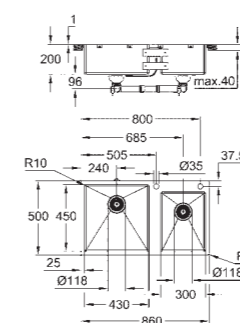

Артикул (SKU)

Цвет

31 855 SD0 **Нержавеющая Сталь**
K800
Мойка из нержавеющей стали
модель: K800 90-S 86/50 2.0 lh
тип монтажа: стандартный встраиваемый или в один уровень со столешницей
материал: нержавеющая сталь AISI 304 (V2A)
толщина материала: 1.2 мм
GROHE StarLight покрытие поверхности
покрытие: сатиновое
GROHE Whisper
минимальный размер шкафа: 900 мм
размер: 860 x 500 мм
1 чаша: 430 x 450 x 200 мм
2 bowl: 300 x 401 x 200 мм
GROHE FastFixation система быстрого монтажа
размер отверстия для установки мойки вровень со столешницей: 845 x 485 мм
корзинчатый вентиль: корзинка Ø 3.5"/90 мм
аксессуары вкл.: сливной гарнитур, корзинка, монтажный набор
количество крепежных элементов в комплекте (накладной монтаж): 10