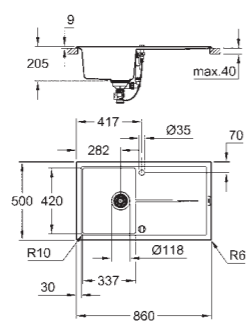

Артикул (SKU)

Цвет

31 640 ATO
31 640 APO

Серый Гранит
Черный Гранит

K400
Композитная мойка с крылом
модель: K400 50-С 86/50 1.0 оборачиваемая
тип монтажа: стандартная встраиваемая
материал: кварцевый композит
GROHE Whisper
мин. размер шкафа: 500 мм
размер: 860 x 500 мм
1 чаша: 337 x 420 x 205 мм
внешний радиус: R6, внутренний радиус чаши: R10
GROHE FastFixation быстрая монтажная система
монтаж мойки слева или справа
требуемый размер отверстия в столешнице для установки мойки:
840 x 480 мм
клапан-автомат
аксессуары вкл.: сливной клапан с поворотной ручкой,
сливной гарнитур, корзинчатый вентиль, монтажный набор
опция: автоматический сливной клапан с нажимным
механизмом (40 986 SD0), приобретается отдельно
количество крепежных элементов в комплекте (накладной монтаж): 10