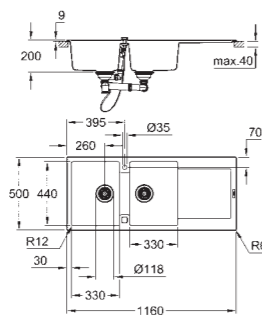

K500

Композитная мойка с крылом

модель: K500 80-C 116/50 2.0 оборачиваемая

тип монтажа: стандартная встраиваемая

материал: кварцевый композит

GROHE Whisper

минимальный размер шкафа: 800 мм

размер: 1160 x 500 мм

1 чаша: 330 x 440 x 200 мм

2 чаша: 330 x 440 x 200 мм

GROHE FastFixation быстрая монтажная система

монтаж мойки слева или справа

требуемый размер отверстия в столешнице для установки мойки: 1140 x 480 мм

клапан-автомат

количество крепежных элементов в комплекте (накладной монтаж): 10

внешний радиус: R6, внутренний радиус чаши: R12