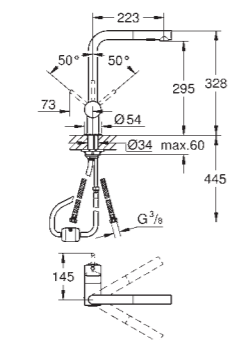

30 437 000 Хром
Vento
Смеситель однорычажный для мойки, DN 15
L-образный излив
монтаж на одно отверстие
GROHE StarLight хромированное покрытие поверхности
GROHE SilkMove керамический картридж Ø 46 мм
GROHE EasyDock Легкое вытягивание и возврат на место
выдвижного излив
аэратор
выдвижная лейка с переключателем режимов струи
переключатель режима струи: ламинарный / душевой **SpeedClean**
автоматический возврат на ламинарный режим струи
металлическая лейка
регулировка расхода воды
поворотный трубкообразный излив, радиус поворота 360°
встроенный обратный клапан, с защитой от обратного потока
гибкая подводка, система быстрого монтажа
минимальное давление 1,0 бар