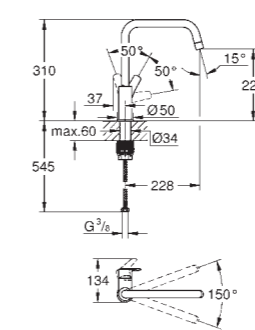

30 568 DC0

Суперсталь

Via

Смеситель однорычажный для мойки, DN 15

высокий излив

монтаж на одно отверстие

GROHE StarLight хромированное покрытие поверхности

GROHE SilkMove керамический картридж 28 мм

встроенный ограничитель температуры

аэратор

регулировка расхода воды

поворотный трубкообразный излив, диапазон поворота 150°

GROHE Zero Раздельные пути подачи воды – не содержит никеля и свинца
гибкая подводка 3/8"

GROHE FastFixation Plus система быстрого монтажа

минимальное давление 1,0 бар