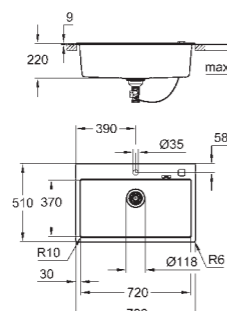

31 644 ATO
31 644 APO

Серый Гранит
Черный Гранит

K500

Композитная мойка с крылом

модель: K500 50-C 86/50 1.0 оборачиваемая

тип монтажа: стандартная встраиваемая

материал: кварцевый композит

GROHE Whisper

мин. размер шкафа: 500 мм

размер: 860 x 500 мм

1 чаша: 347 x 440 x 200 мм

GROHE FastFixation быстрая монтажная система

монтаж мойки слева или справа

требуемый размер отверстия в столешнице для установки мойки:

840 x 480 мм

клапан-автомат

опция: автоматический сливной клапан с нажимным механизмом (40 986 SD0), приобретается отдельно

количество крепежных элементов в комплекте (накладной монтаж): 10

внешний радиус: R6, внутренний радиус чаши: R12