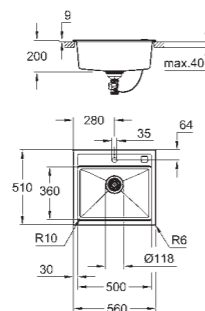

31 658 ATO
31 658 APO

Серый Гранит
Черный Гранит

K700

Композитная мойка

модель: K700 100-C 90/50 2.0 оборачиваемая

тип монтажа: стандартная встраиваемая

материал: кварцевый композит

GROHE Whisper

мин. размер шкафа: 1000 мм

размеры: 900 x 500 мм

1 чаша: 465 x 443 x 230 мм

1 чаша: 315 x 443 x 230 мм

GROHE FastFixation быстрая монтажная система

монтаж мойки слева или справа

отверстие: 880 x 480 мм

клапан-автомат

количество крепежных элементов в комплекте (накладной монтаж): 10

внешний радиус: R6, внутренний радиус чаши: R8

31 652 ATO
31 652 APO

Серый Гранит
Черный Гранит

K700

Композитная мойка

модель: K700 80-C 78/51 1.0

тип монтажа: стандартная встраиваемая

материал: кварцевый композит

GROHE Whisper

минимальный размер шкафа: 800 мм

размер: 780 x 510 мм

1 чаша: 720 x 370 x 220 мм

GROHE FastFixation быстрая монтажная система

отверстие: 764 x 494 мм

клапан-автомат

количество крепежных элементов в комплекте (накладной монтаж): 9

внешний радиус: R6, внутренний радиус чаши: R10