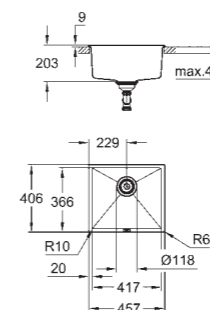

Артикул (SKU)

Цвет

31 653 ATO
31 653 APO

Серый Гранит
Черный Гранит

K700 Под столешницу
Композитная мойка
модель: K700U 50-C 45.7/40.6 1.0
тип монтажа: стандартная встраиваемая и под столешницу
материал: кварцевый композит
GROHE Whisper
мин. размер шкафа: 500 мм
размер: 457 x 406 мм
1 чаша: 417 x 366 x 203 мм
внешний радиус: R6, внутренний радиус чаши: R10
GROHE FastFixation быстрая монтажная система
отверстие: 417 x 366 мм
корзинчатый вентиль: корзинка Ø 3.5"/90 мм
опция: автоматический сливной клапан с нажимным механизмом (40 986 SD0), приобретается отдельно
аксессуары вкл.: сливной гарнитур, корзинка, монтажный набор
использовать силикон при встраиваемом монтаже
количество крепежных элементов в комплекте (монтаж под столешницу): 8