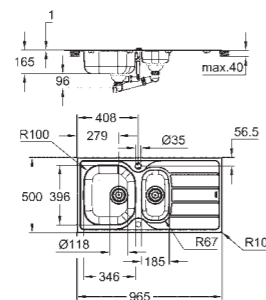

31 564 SD1 **Нержавеющая Сталь**
K200
Мойка из нержавеющей стали с корзинчатым вентилем
модель: K200 60-S 96.5/50 1.5 оборачиваемая
тип монтажа: встраиваемый сверху (накладной)
материал: нержавеющая сталь AISI 304 (V2A)
толщина материала: 0,6 мм
GROHE StarLight покрытие поверхности
покрытие: сатиновое
GROHE Whisper
минимальный размер шкафа: 600 мм
размеры: 965 x 500 мм
1 чаша: 346 x 396 x 165 мм
полу-чаша: 180 x 340 x 130 мм
внешний радиус: R10, внутренний радиус чаши: R100
GROHE FastFixation система быстрого монтажа
монтаж мойки слева или справа
требуемый размер отверстия в столешнице
(монтаж: встраиваемый сверху): 941 x 476 мм
отверстия: 2 x 35 мм
сливной гарнитур: Ø 3.5"/90 мм + клапан-автомат
аксессуары вкл.: сливной клапан с поворотной ручкой,
сливной гарнитур, корзинчатый вентиль, монтажный набор
опция: автоматический сливной клапан с нажимным
механизмом (40 986 SD0), приобретается отдельно
количество крепежных элементов в комплекте (накладной монтаж): 16