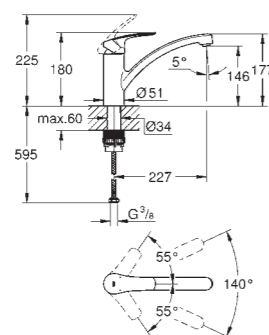

Артикул (SKU)

Цвет

30 465 DC0

Суперсталь

Via

Смеситель однорычажный для мойки, DN 15

с низким изливом
монтаж на одно отверстие

GROHE StarLight покрытие поверхности

GROHE SilkMove керамический картридж 35 мм

встроенный ограничитель температуры

регулировка расхода воды

поворотный литой излив, диапазон поворота 140°

GROHE Zero Раздельные пути подачи воды – не содержит никеля и свинца
аэратор с возможностью демонтажа без инструментов (с помощью монеты)

гибкая подводка 3/8"

GROHE FastFixation Plus система быстрого монтажа

минимальное давление 1,0 бар