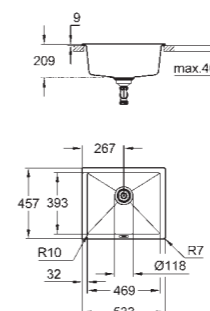

31 654 ATO
31 654 APO

Серый Гранит
Черный Гранит

K700 Под столешницу
Композитная мойка
модель: K700U 60-C 53.3/45.7 1.0
тип монтажа: стандартная встраиваемая и под столешницу
материал: кварцевый композит
GROHE Whisper
минимальный размер шкафа: 600 мм
размер: 533 x 457 мм
1 чаша: 469 x 393 x 205 мм
GROHE FastFixation быстрая монтажная система
отверстие: 468 x 390 мм
корзинчатый вентиль: корзинка Ø 3.5"/90 мм
опция: автоматический сливной клапан с нажимным механизмом (40 986 SD0), приобретается отдельно
аксессуары вкл.: сливной гарнитур, корзинка, монтажный набор
количество крепежных элементов в комплекте (накладной монтаж): 6
количество крепежных элементов в комплекте (монтаж под столешницу): 6
внешний радиус: R7, внутренний радиус чаши: R10