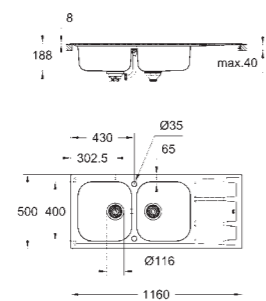

31 587 SD0 **Нержавеющая Сталь**
K400
Мойка из нержавеющей стали с корзинчатым вентилем
модель: K400 80-S 116/50 2.0 оборачиваемая
тип монтажа: стандартная встраиваемая
материал: нержавеющая сталь AISI 304 (V2A)
толщина материала: 0,7 мм
GROHE StarLight покрытие поверхности
покрытие: сатиновое
GROHE Whisper
минимальный размер шкафа: 800 мм
размер: 1160 x 500 мм
2 чаши: 362.5 x 400 x 188 мм
внешний радиус: R10, внутренний радиус чаши: R95
GROHE FastFixation система быстрого монтажа
монтаж мойки слева или справа
требуемый размер отверстия в столешнице для установки мойки:
1140 x 480 мм
отверстия: 2 x 35 мм
сливной гарнитур: Ø 3.5"/90 мм + клапан-автомат
аксессуары вкл.: сливной клапан с поворотной ручкой,
сливной гарнитур, корзинчатый вентиль, монтажный набор
количество крепежных элементов в комплекте (накладной монтаж): 8