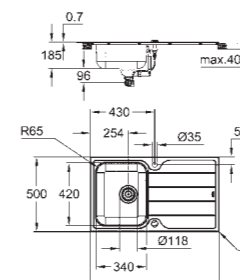

31 571 SD1

Нержавеющая Сталь

К500
Мойка из нержавеющей стали с корзинчатым вентиляем
модель: K500 45-S 86/50 1.0 оборачиваемая
тип монтажа: стандартный встраиваемый или в один уровень со столешницей
материал: нержавеющая сталь AISI 304 (V2A)
толщина материала: 0,7 мм
GROHE StarLight покрытие поверхности
покрытие: сатиновое
GROHE Whisper
минимальный размер шкафа: 450 мм
размер: 860 x 500 мм
1 чаша: 340 x 420 x 170 мм
внешний радиус: R6, внутренний радиус чаши: R65
GROHE FastFixation система быстрого монтажа
монтаж мойки слева или справа
размер отверстия в столешнице для установки мойки: 842 x 482 мм
отверстия: 2 x 35 мм
сливной гарнитур: Ø 3.5"/90 мм + клапан-автомат
аксессуары вкл.: сливной клапан с поворотной ручкой, сливной гарнитур, корзинчатый вентиль, монтажный набор
опция: автоматический сливной клапан с нажимным механизмом (40 986 SD0), приобретается отдельно
количество крепежных элементов в комплекте (накладной монтаж): 14