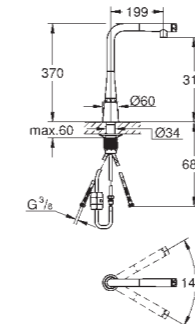

30 442 DC0

Суперсталь

Scala

Смеситель для мойки с управлением SmartControl

монтаж на одно отверстие

GROHE StarLight покрытие поверхности

с выдвижным аэратором, ламинарная струя

металлическая лейка

GROHE Magnetic Docking гарантирует легкое вытяжение и возврат головки аэратора в исходное положение

GROHE SmartControl нажать для вкл/выкл, повернуть для увеличения напора воды от режима EcoJoy до максимального напора воды
регулировка температуры воды с помощью смешивающего устройства, расположенного на корпусе смесителя
поворотный трубкообразный излив, диапазон поворота 140°
с защитой от обратного потока

гибкая подводка

GROHE FastFixation Plus сверхбыстрая и простая установка – не требуется никаких инструментов

GROHE Zero Раздельные пути подачи воды – не содержит никеля и свинца