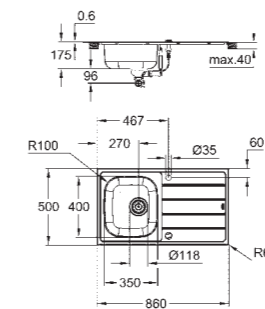

Артикул (SKU)

Цвет

31 552 SD1 **Нержавеющая Сталь**
K200
Мойка из нержавеющей стали с корзинчатым вентилем
модель: K200 45-S 86/50 1.0 оборачиваемая
тип монтажа: встраиваемый сверху (накладной)
материал: нержавеющая сталь AISI 304 (V2A)
толщина материала: 0,6 мм
GROHE StarLight покрытие поверхности
покрытие: сатиновое
GROHE Whisper
минимальный размер шкафа: 450 мм
размер: 860 x 500 мм
1 чаша: 350 x 400 x 160 мм
внешний радиус: R6, внутренний радиус чаши: R100
GROHE FastFixation система быстрого монтажа
монтаж мойки слева или справа
размер отверстия в столешнице для установки мойки: 842 x 482 мм
отверстия: 2 x 35 мм
сливной гарнитур: Ø 3.5"/90 мм + клапан-автомат
аксессуары вкл.: сливной клапан с поворотной ручкой,
сливной гарнитур, корзинчатый вентиль, монтажный набор
опция: автоматический сливной клапан с нажимным
механизмом (40 986 SD0), приобретается отдельно
количество крепежных элементов в комплекте (накладной монтаж): 14