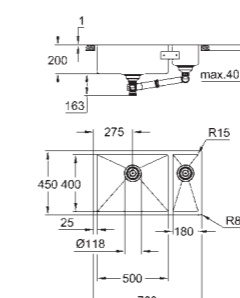

Артикул (SKU)

Цвет

31 855 SD0 **Нержавеющая Сталь**
K800
Мойка из нержавеющей стали
 модель: K800 90-S 86/50 2.0 lh
 тип монтажа: стандартный встраиваемый или в один уровень со столешницей
 материал: нержавеющая сталь AISI 304 (V2A)
 толщина материала: 1.2 мм
GROHE StarLight покрытие поверхности
 покрытие: сатиновое
GROHE Whisper
 минимальный размер шкафа: 900 мм
 размер: 860 x 500 мм
 1 чаша: 430 x 450 x 200 мм
 2 bowl: 300 x 401 x 200 мм
GROHE FastFixation система быстрого монтажа
 размер отверстия для установки мойки вровень со столешницей: 845 x 485 мм
 корзинчатый вентиль: корзинка Ø 3.5"/90 мм
 аксессуары вкл.: сливной гарнитур, корзинка, монтажный набор
 количество крепежных элементов в комплекте (накладной монтаж): 10

31 574 SD1 **Нержавеющая Сталь**
K700 Под столешницу
Мойка из нержавеющей стали
 модель: K700U 60-S 54.4/44.4 1.0
 тип монтажа: под столешницу
 материал: нержавеющая сталь AISI 304 (V2A)
 толщина материала: 1 мм
GROHE StarLight покрытие поверхности
 покрытие: сатиновое
GROHE Whisper
 минимальный размер шкафа: 600 мм
 размер: 540 x 440 мм
 1 чаша: 500 x 400 x 195 мм
 внешний радиус: R16 (монтаж под столешницу) / R3 (вровень со столешницей), внутренний радиус чаши: R15
GROHE FastFixation система быстрого монтажа
 требуемый размер отверстия в столешнице для установки мойки: 500 x 400 мм
 корзинчатый вентиль: корзинка Ø 3.5"/90 мм
 аксессуары вкл.: сливной гарнитур, корзинка, монтажный набор
 опция: автоматический сливной клапан с нажимным механизмом (40 986 SD0), приобретается отдельно
 количество крепежных элементов в комплекте (накладной монтаж): 8
 количество крепежных элементов в комплекте (монтаж под столешницу): 8