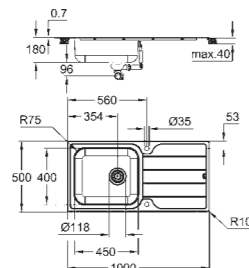

Артикул (SKU)

Цвет

31 577 SD1 Нержавеющая Сталь

K500
Мойка из нержавеющей стали с корзинчатым вентилем
модель: K500 60-S 100/50 1.0 оборачиваемая
тип монтажа: стандартный встраиваемый или в один уровень со столешницей
материал: нержавеющая сталь AISI 304 (V2A)
толщина материала: 0,7 мм
GROHE StarLight покрытие поверхности
покрытие: сатиновое
GROHE Whisper
минимальный размер шкафа: 600 мм
размер: 1000 x 500 мм
1 чаша: 450 x 400 x 180 мм
внешний радиус: R6, внутренний радиус чаши: R75
GROHE FastFixation система быстрого монтажа
монтаж мойки слева или справа
размер отверстия в столешнице для установки мойки: 982 x 482 мм
отверстия: 2 x 35 мм
сливной гарнитур: Ø 3.5"/90 мм + клапан-автомат
аксессуары вкл.: сливной клапан с поворотной ручкой, сливной гарнитур, корзинчатый вентиль, монтажный набор
механизм (40 986 SD0), приобретается отдельно
количество крепежных элементов в комплекте (накладной монтаж): 16