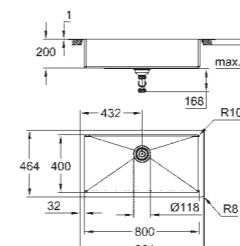

31 580 SD1

Нержавеющая Сталь

К700
Мойка из нержавеющей стали
модель: K700 90-S 86.4/46.4 1.0
тип монтажа: стандартный встраиваемый, в один уровень со столешницей или под столешницу
материал: нержавеющая сталь AISI 304 (V2A)
толщина материала: 1 мм
GROHE StarLight покрытие поверхности
покрытие: сатиновое
GROHE Whisper
минимальный размер шкафа: 900 мм
размеры: 864 x 464 мм
1 чаша: 800 x 400 x 200 мм
внешний радиус: R11 (монтаж под столешницу) / R3 (вровень со столешницей), внутренний радиус чаши: R10
GROHE FastFixation система быстрого монтажа
размер отверстия для установки мойки под столешницу: 802 x 402 мм (R11)
размер отверстия для установки мойки вровень со столешницей: 849 x 449 мм
корзинчатый вентиль: корзинка Ø 3.5"/90 мм
аксессуары вкл.: сливной гарнитур, корзинка, монтажный набор
опция: автоматический сливной клапан с нажимным механизмом (40 986 SD0), приобретается отдельно
количество крепежных элементов в комплекте (накладной монтаж): 8
количество крепежных элементов в комплекте (монтаж под столешницу): 8