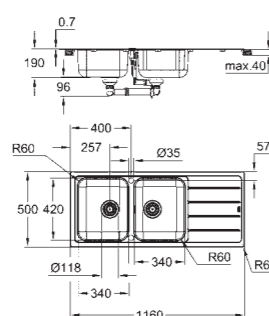

31 588 SD1 Нержавеющая Сталь

K500
Мойка из нержавеющей стали с корзинчатым вентилем
модель: K500 80-S 116/50 2.0 оборачиваемая
тип монтажа: стандартный встраиваемый или в один уровень со столешницей
материал: нержавеющая сталь AISI 304 (V2A)
толщина материала: 0,7 мм
GROHE StarLight покрытие поверхности
покрытие: сатиновое
GROHE Whisper
минимальный размер шкафа: 800 мм
размер: 1160 x 500 мм
1 чаша: 340 x 420 x 190 мм
2 чаша: 340 x 420 x 190 мм
внешний радиус: R6, внутренний радиус чаши: R90
GROHE FastFixation система быстрого монтажа
монтаж мойки слева или справа
размер отверстия в столешнице для установки мойки: 1140 x 480 мм
отверстия: 2 x 35 мм
сливной гарнитур: Ø 3.5"/90 мм + клапан-автомат
аксессуары вкл.: сливной клапан с поворотной ручкой, сливной гарнитур, корзинчатый вентиль, монтажный набор
опция: автоматический сливной клапан с нажимным механизмом (40 986 SD0), приобретается отдельно
количество крепежных элементов в комплекте (накладной монтаж): 18