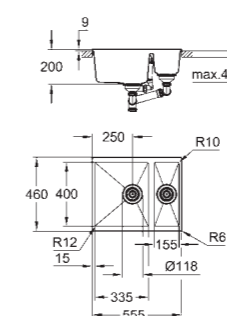

Артикул (SKU)

Цвет

31 648 ATO
31 648 AP0

Серый Гранит
Черный Гранит

K500

Композитная мойка

модель: K500 60-C 55.5/46 1.5 оборачиваемая

тип монтажа: стандартная встраиваемая и под столешницу

материал: кварцевый композит

GROHE Whisper

минимальный размер шкафа: 600 мм

размеры: 555 x 460 мм

1 чаша: 335 x 400 x 200 мм

полу-чаша: 155 x 400 x 140 мм

внешний радиус: R6, внутренний радиус: большая чаша R12, полу-чаша R10

GROHE FastFixation быстрая монтажная система

монтаж мойки слева или справа

отверстие: 525 x 400 мм

корзинчатый вентиль: корзинка Ø 3.5"/90 мм

аксессуары вкл.: сливной гарнитур, корзинка, монтажный набор

использовать силикон при встраиваемом монтаже

количество крепежных элементов в комплекте (монтаж под столешницу): 8

31 649 ATO
31 649 AP0

Серый Гранит
Черный Гранит