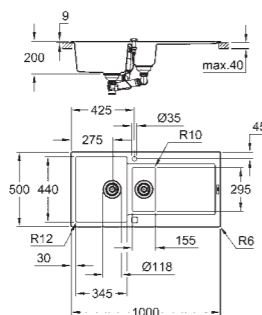

K500

Композитная мойка с крылом

модель: K500 60-C 100/50 1.5 оборачиваемая

тип монтажа: стандартная встраиваемая

материал: кварцевый композит

GROHE Whisper

минимальный размер шкафа: 600 мм

размер: 1000 x 500 мм

1 чаша: 345 x 440 x 200 мм

полу-чаша: 155 x 295 x 146 мм

GROHE FastFixation быстрая монтажная система

монтаж мойки слева или справа

отверстие: 980 x 480 мм

клапан-автомат

количество крепежных элементов в комплекте (накладной монтаж): 10

внешний радиус: R6, внутренний радиус: большая чаша R12, полу-чаша R10

31 647 ATO
31 647 AP0

Серый Гранит
Черный Гранит