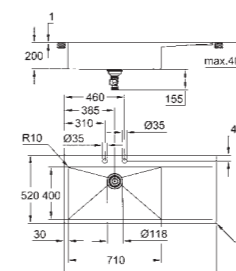

K1000

Мойка из нержавеющей стали с корзинчатым вентилем
модель: K1000 80-S 116/52 1.0 расположение чаши слева
тип монтажа: стандартный встраиваемый или в один уровень со столешницей
материал: нержавеющая сталь AISI 304 (V2A)
толщина материала: 1.2 мм
GROHE StarLight покрытие поверхности
покрытие: сатиновое
GROHE Whisper
минимальный размер шкафа: 800 мм
размер: 1160 x 520 мм
1 чаша: 710 x 400 мм
внешний радиус: R3, внутренний радиус: R10
GROHE FastFixation система быстрого монтажа
мойка монтируется слева
размер отверстия в столешнице для установки мойки: 1145 x 505 мм
сливной гарнитур: Ø 3.5"/90 мм + клапан-автомат
аксессуары вкл.: сливной клапан с поворотной ручкой, сливной гарнитур, корзинчатый вентиль, монтажный набор
опция: автоматический сливной клапан с нажимным механизмом (40 986 SD0), приобретается отдельно
количество крепежных элементов в комплекте (накладной монтаж): 10