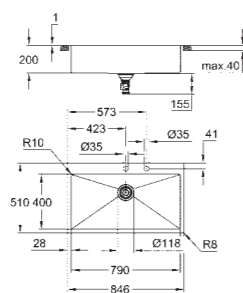

Артикул (SKU)

Цвет

31 584 SD1 **Нержавеющая Сталь**
K800
Мойка из нержавеющей стали
модель: K800 90-S 84.6/51 1.0
тип монтажа: стандартный встраиваемый или в один уровень со столешницей
материал: нержавеющая сталь AISI 304 (V2A)
толщина материала: 1 мм
GROHE StarLight покрытие поверхности
покрытие: сатиновое
GROHE Whisper
минимальный размер шкафа: 900 мм
размер: 846 x 510 мм
1 чаша: 790 x 400 x 200 мм
внешний радиус: R3, внутренний радиус: R10
GROHE FastFixation система быстрого монтажа
размер отверстия в столешнице для установки мойки: 831 x 495 мм
сливной гарнитур: Ø 3.5"/90 мм + клапан-автомат
аксессуары вкл.: сливной клапан с поворотной ручкой, сливной гарнитур, корзинчатый вентиль, монтажный набор
опция: автоматический сливной клапан с нажимным механизмом (40 986 SD0), приобретается отдельно
количество крепежных элементов в комплекте (накладной монтаж): 10