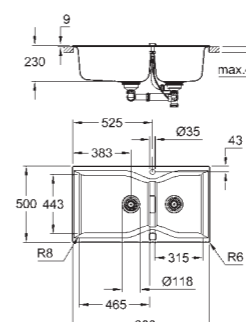

31 658 ATO
31 658 APO

Серый Гранит
Черный Гранит

K700

Композитная мойка

модель: K700 100-C 90/50 2.0 оборачиваемая

тип монтажа: стандартная встраиваемая

материал: кварцевый композит

GROHE Whisper

мин. размер шкафа: 1000 мм

размеры: 900 x 500 мм

1 чаша: 465 x 443 x 230 мм

1 чаша: 315 x 443 x 230 мм

GROHE FastFixation быстрая монтажная система

монтаж мойки слева или справа

отверстие: 880 x 480 мм

клапан-автомат

количество крепежных элементов в комплекте (накладной монтаж): 10

внешний радиус: R6, внутренний радиус чаши: R8

31 652 ATO
31 652 APO

Серый Гранит
Черный Гранит

K700

Композитная мойка

модель: K700 80-C 78/51 1.0

тип монтажа: стандартная встраиваемая

материал: кварцевый композит

GROHE Whisper

минимальный размер шкафа: 800 мм

размер: 780 x 510 мм

1 чаша: 720 x 370 x 220 мм

GROHE FastFixation быстрая монтажная система

отверстие: 764 x 494 мм

клапан-автомат

количество крепежных элементов в комплекте (накладной монтаж): 9

внешний радиус: R6, внутренний радиус чаши: R10