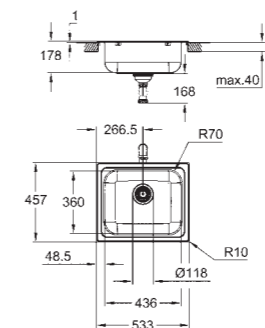

31 720 SD0 **Нержавеющая Сталь**
K200
Мойка из нержавеющей стали
 модель: K200 50-S Ø 44 1.0
 тип монтажа: стандартная встраиваемая
 материал: нержавеющая сталь AISI 304 (V2A)
GROHE Whisper
 мин. размер шкафа: 500 мм
 размер: Ø 440 мм
 1 чаша: Ø 390 мм
 inner bowl radius: Ø 390 мм
GROHE FastFixation система быстрого монтажа
 отверстие: Ø 422 мм
 корзинчатый вентиль: корзина Ø 3.5"/90 мм
 аксессуары вкл.: сливной гарнитур, корзина, монтажный набор
 количество крепежных элементов в комплекте (накладной монтаж): 5