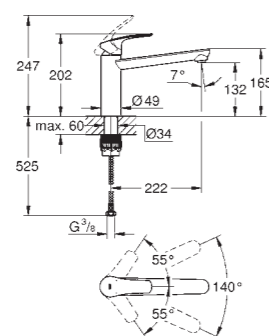

30 464 DC0

Суперсталь

Via

Смеситель однорычажный для мойки, DN 15

средний излив

монтаж на одно отверстие

GROHE StarLight покрытие поверхности

GROHE SilkMove керамический картридж 35 мм

встроенный ограничитель температуры

регулировка расхода воды

поворотный литой излив, диапазон поворота 140°

GROHE Zero Раздельные пути подачи воды – не содержит никеля и свинца
гибкая подводка 3/8"

GROHE FastFixation Plus система быстрого монтажа

минимальное давление 1,0 бар