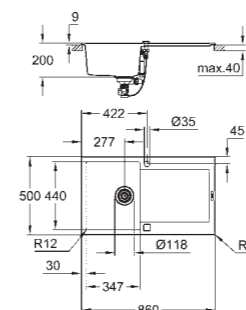

31 644 ATO
31 644 APO

Серый Гранит
Черный Гранит

K500

Композитная мойка с крылом

модель: K500 50-C 86/50 1.0 оборачиваемая

тип монтажа: стандартная встраиваемая

материал: кварцевый композит

GROHE Whisper

мин. размер шкафа: 500 мм

размер: 860 x 500 мм

1 чаша: 347 x 440 x 200 мм

GROHE FastFixation быстрая монтажная система

монтаж мойки слева или справа

требуемый размер отверстия в столешнице для установки мойки:

840 x 480 мм

клапан-автомат

опция: автоматический сливной клапан с нажимным механизмом (40 986 SD0), приобретается отдельно

количество крепежных элементов в комплекте (накладной монтаж): 10

внешний радиус: R6, внутренний радиус чаши: R12