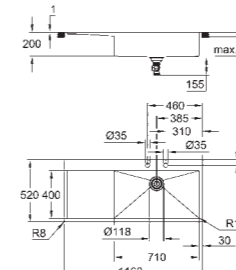

Артикул (SKU)

Цвет

31 582 SD1

Нержавеющая Сталь

K1000

Мойка из нержавеющей стали с корзинчатым вентилем
 модель: K1000 80-S 116/52 1.0 расположение чаши справа
 тип монтажа: стандартный встраиваемый или в один уровень со столешницей
 материал: нержавеющая сталь AISI 304 (V2A)
 толщина материала: 1.2 мм
GROHE StarLight покрытие поверхности
 покрытие: сатиновое
GROHE Whisper
 минимальный размер шкафа: 800 мм
 размер: 1160 x 520 мм
 1 чаша: 710 x 400 мм
 внешний радиус: R3, внутренний радиус: R10
GROHE FastFixation система быстрого монтажа
 мойка монтируется справа
 размер отверстия в столешнице для установки мойки: 1145 x 505 мм
 сливной гарнитур: Ø 3.5"/90 мм + клапан-автомат
 аксессуары вкл.: сливной клапан с поворотной ручкой, сливной гарнитур, корзинчатый вентиль, монтажный набор
 опция: автоматический сливной клапан с нажимным механизмом (40 986 SD0), приобретается отдельно
 количество крепежных элементов в комплекте (накладной монтаж): 10