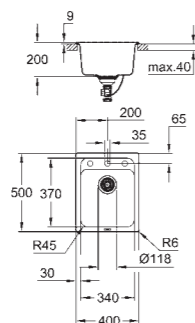

Артикул (SKU)

Цвет

31 650 ATO
31 650 APO

Серый Гранит
Черный Гранит

K700

Композитная мойка

модель: K700 50-C 40/50 1.0

тип монтажа: стандартная встраиваемая

материал: кварцевый композит

GROHE Whisper

мин. размер шкафа: 500 мм

размер: 400 x 500 мм

1 чаша: 340 x 370 x 200 мм

GROHE FastFixation быстрая монтажная система

требуемый размер отверстия в столешнице для установки мойки:

380 x 480 мм

клапан-автомат

количество крепежных элементов в комплекте (накладной монтаж): 6

внешний радиус: R6, внутренний радиус чаши: R45