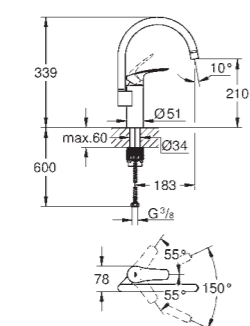

33 222 000

Хром

Via

Смеситель однорычажный для мойки, DN 15

высокий излив

монтаж на одно отверстие

GROHE StarLight хромированное покрытие поверхности

GROHE SilkMove керамический картридж 35 мм

встроенный ограничитель температуры

аэратор

регулировка расхода воды

поворотный трубкообразный излив, диапазон поворота 150°

GROHE Zero Раздельные пути подачи воды – не содержит никеля и свинца
гибкая подводка 3/8"

GROHE FastFixation Plus система быстрого монтажа

минимальное давление 1,0 бар