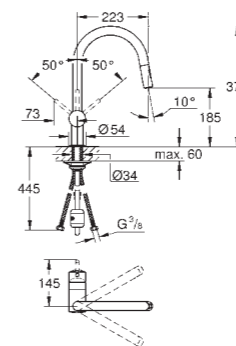

30 438 000 Хром
Vento
Смеситель однорычажный для мойки, DN 15
С-образный излив
монтаж на одно отверстие
GROHE StarLight хромированное покрытие поверхности
GROHE SilkMove керамический картридж Ø 46 мм
GROHE EasyDock Легкое вытягивание и возврат на место
выдвижного излив
выдвижная лейка Dual
переключатель режима струи: ламинарный / душевой **SpeedClean**
регулировка расхода воды
поворотный трубкообразный излив, радиус поворота 360°
встроенный обратный клапан, с защитой от обратного потока
гибкая подводка, система быстрого монтажа
минимальное давление 1,0 бар