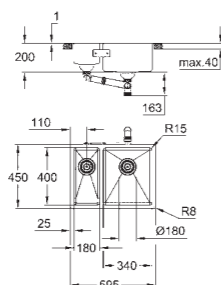

Артикул (SKU)

Цвет

31 576 SD1

Нержавеющая Сталь

К700 Под столешницу
Мойка из нержавеющей стали
модель: K700U 60-S 59.5/45 1.5 rh
тип монтажа: стандартный встраиваемый, в один уровень со столешницей или под столешницу
материал: нержавеющая сталь AISI 304 (V2A)
толщина материала: 1 мм
GROHE StarLight покрытие поверхности
покрытие: сатиновое
GROHE Whisper
минимальный размер шкафа: 600 мм
размер: 595 x 450 мм
1 чаша: 340 x 400 x 200 мм
полу-чаша: 180 x 400 x 140 мм
внешний радиус: R16 (монтаж под столешницу) / R3 (вровень со столешницей), внутренний радиус чаши: R15
GROHE FastFixation система быстрого монтажа
мойка монтируется справа
размер отверстия для установки мойки под столешницу: 547 x 402 мм (R16)
размер отверстия для установки мойки вровень со столешницей: 580 x 435 мм
корзинчатый вентиль: корзинка Ø 3.5"/90 мм
аксессуары вкл.: сливной гарнитур, корзинка, монтажный набор
опция: автоматический сливной клапан с нажимным механизмом (40 986 SD0), приобретается отдельно
количество крепежных элементов в комплекте (накладной монтаж): 8
количество крепежных элементов в комплекте (монтаж под столешницу): 8