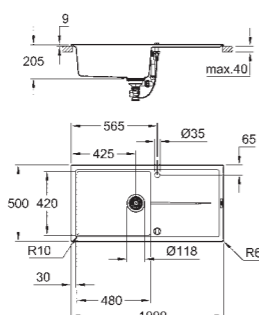

Артикул (SKU)

Цвет

31 643 ATO
31 643 APO

Серый Гранит
Черный Гранит

K400
Композитная мойка с крылом
модель: K400 80-С 116/50 1.5 оборачиваемая
тип монтажа: стандартная встраиваемая
материал: кварцевый композит
GROHE Whisper
минимальный размер шкафа: 800 мм
размер: 1160 x 500 мм
1 чаша: 400 x 420 x 205 мм
2 чаша: 295 x 295 x 205 мм
внешний радиус: R6, внутренний радиус чаши: R10
GROHE FastFixation быстрая монтажная система
монтаж мойки слева или справа
требуемый размер отверстия в столешнице для установки мойки:
1140 x 480 мм
клапан-автомат
аксессуары вкл.: сливной клапан с поворотной ручкой,
сливной гарнитур, корзинчатый вентиль, монтажный набор
опция: автоматический сливной клапан с нажимным
механизмом (40 986 SD0), приобретается отдельно
количество крепежных элементов в комплекте (накладной монтаж): 10