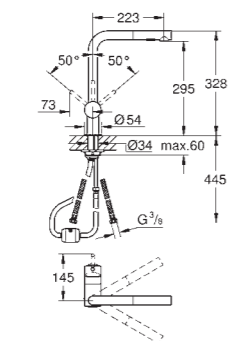

30 437 DC0 Суперсталь
Vento
Смеситель однорычажный для мойки, DN 15
L-образный излив
монтаж на одно отверстие
GROHE StarLight покрытие поверхности
GROHE SilkMove керамический картридж Ø 46 мм
аэратор
выдвижная лейка с переключателем режимов струи
переключатель режима струи: ламинарный / душевой **SpeedClean**
автоматический возврат на ламинарный режим струи
металлическая лейка
регулировка расхода воды
поворотный трубкообразный излив, радиус поворота 360°
встроенный обратный клапан, с защитой от обратного потока
гибкая подводка, система быстрого монтажа
минимальное давление 1,0 бар

Артикул (SKU) Цвет