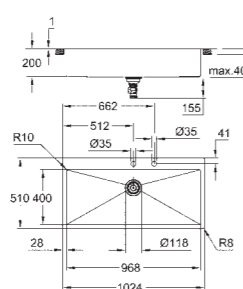

Артикул (SKU)

Цвет

31 584 SD1 **Нержавеющая Сталь**
K800
Мойка из нержавеющей стали
 модель: K800 90-S 84.6/51 1.0
 тип монтажа: стандартный встраиваемый или в один уровень со столешницей
 материал: нержавеющая сталь AISI 304 (V2A)
 толщина материала: 1 мм
GROHE StarLight покрытие поверхности
 покрытие: сатиновое
GROHE Whisper
 минимальный размер шкафа: 900 мм
 размер: 846 x 510 мм
 1 чаша: 790 x 400 x 200 мм
 внешний радиус: R3, внутренний радиус: R10
GROHE FastFixation система быстрого монтажа
 размер отверстия в столешнице для установки мойки: 831 x 495 мм
 сливной гарнитур: Ø 3.5"/90 мм + клапан-автомат
 аксессуары вкл.: сливной клапан с поворотной ручкой, сливной гарнитур, корзинчатый вентиль, монтажный набор
 опция: автоматический сливной клапан с нажимным механизмом (40 986 SD0), приобретается отдельно
 количество крепежных элементов в комплекте (накладной монтаж): 10

31 585 SD1 **Нержавеющая Сталь**
K800
Мойка из нержавеющей стали
 модель: K800 120-S 102.4/51 2.0
 тип монтажа: стандартный встраиваемый или в один уровень со столешницей
 материал: нержавеющая сталь AISI 304 (V2A)
 толщина материала: 1 мм
GROHE StarLight покрытие поверхности
 покрытие: сатиновое
GROHE Whisper
 минимальный размер шкафа: 1200 мм
 размер: 1024 x 510 мм
 1 чаша: 462 x 400 x 200 мм
 2 чаша: 462 x 400 x 200 мм
 внешний радиус: R3, внутренний радиус: R10
GROHE FastFixation система быстрого монтажа
 размер отверстия в столешнице для установки мойки: 1009 x 495 мм
 сливной гарнитур: Ø 3.5"/90 мм + клапан-автомат
 аксессуары вкл.: сливной клапан с поворотной ручкой, сливной гарнитур, корзинчатый вентиль, монтажный набор
 опция: автоматический сливной клапан с нажимным механизмом (40 986 SD0), приобретается отдельно
 количество крепежных элементов в комплекте (накладной монтаж): 10