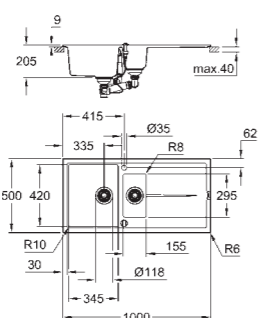

31 642 ATO
31 642 APO

Серый Гранит
Черный Гранит

K400
Композитная мойка с крылом
модель: K400 60-С 100/50 1.5 оборачиваемая
тип монтажа: стандартная встраиваемая
материал: кварцевый композит
GROHE Whisper
минимальный размер шкафа: 600 мм
размер: 1000 x 500 мм
1 чаша: 335 x 420 x 205 мм
полу-чаша: 155 x 295 x 146 мм
внешний радиус: R6; внутренний радиус: большая чаша R10,
малая чаша R8
GROHE FastFixation быстрая монтажная система
монтаж мойки слева или справа
отверстие: 980 x 480 мм
клапан-автомат
аксессуары вкл.: сливной клапан с поворотной ручкой,
сливной гарнитур, корзинчатый вентиль, монтажный набор
опция: автоматический сливной клапан с нажимным
механизмом (40 986 SD0), приобретается отдельно
количество крепежных элементов в комплекте (накладной монтаж): 10