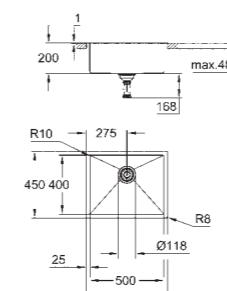

Артикул (SKU)

Цвет

31 726 SD0

Нержавеющая Сталь

К700
Мойка из нержавеющей стали
модель: K700 60-S 55/45 1.0
тип монтажа: стандартный встраиваемый, в один уровень со столешницей или под столешницу
материал: нержавеющая сталь AISI 304 (V2A)
толщина материала: 1 мм
GROHE StarLight покрытие поверхности
покрытие: сатиновое
GROHE Whisper
минимальный размер шкафа: 600 мм
размер: 550 x 450 мм
1 чаша: 500 x 400 x 200 мм
внешний радиус: R11 (монтаж под столешницу) / R3 (вровень со столешницей), внутренний радиус чаши: R10
GROHE FastFixation система быстрого монтажа
размер отверстия для установки мойки под столешницу: 502 x 402 мм (R11)
размер отверстия для установки мойки вровень со столешницей: 535 x 435 мм
корзинчатый вентиль: корзинка Ø 3.5"/90 мм
аксессуары вкл.: сливной гарнитур, корзинка, монтажный набор
опция: автоматический сливной клапан с нажимным механизмом (40 986 SD0), приобретается отдельно
количество крепежных элементов в комплекте (накладной монтаж): 8
количество крепежных элементов в комплекте (монтаж под столешницу): 8