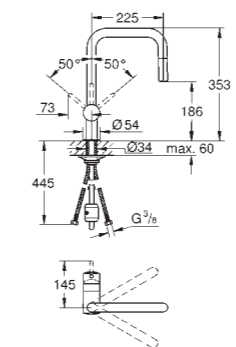

30 439 DC0 Суперсталь
Vento
Смеситель однорычажный для мойки, DN 15
U-образный излив
монтаж на одно отверстие
GROHE StarLight покрытие поверхности
GROHE SilkMove керамический картридж Ø 46 мм
GROHE EasyDock Легкое вытягивание и возврат на место
выдвижного излив
выдвижная лейка Dual
переключатель режима струи: ламинарный / душевой **SpeedClean**
регулировка расхода воды
поворотный трубкообразный излив, радиус поворота 360°
встроенный обратный клапан, с защитой от обратного потока
гибкая подводка, система быстрого монтажа
минимальное давление 1,0 бар