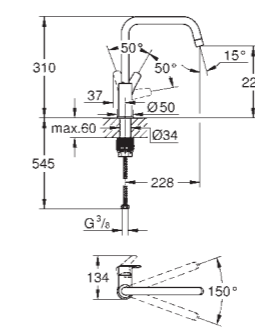

30 568 000

Хром

Via

Смеситель однорычажный для мойки, DN 15

высокий излив

монтаж на одно отверстие

GROHE StarLight хромированное покрытие поверхности

GROHE SilkMove керамический картридж 28 мм

встроенный ограничитель температуры

аэратор

регулировка расхода воды

поворотный трубкообразный излив, диапазон поворота 150°

GROHE Zero Раздельные пути подачи воды – не содержит никеля и свинца
гибкая подводка 3/8"

GROHE FastFixation Plus система быстрого монтажа

минимальное давление 1,0 бар