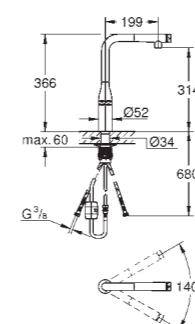

30 444 DC0

Суперсталь

Accent

Смеситель для мойки с управлением SmartControl

монтаж на одно отверстие

GROHE StarLight покрытие поверхности

с выдвижным аэратором, ламинарная струя металлическая лейка

GROHE Magnetic Docking гарантирует легкое вытяжение и возврат головки аэратора в исходное положение

GROHE SmartControl нажать для вкл/выкл, повернуть для увеличения напора воды от режима EcoJoy до максимального напора воды
регулировка температуры воды с помощью смешивающего устройства, расположенного на корпусе смесителя
поворотный трубкообразный излив, диапазон поворота 140°
с защитой от обратного потока

гибкая подводка

GROHE FastFixation Plus сверхбыстрая и простая установка – не требуется никаких инструментов

GROHE Zero Раздельные пути подачи воды – не содержит никеля и свинца