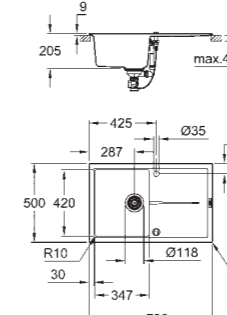

K400

Композитная мойка с крылом

модель: K400 50-C 78/50 1.0 оборачиваемая

тип монтажа: стандартная встраиваемая

материал: кварцевый композит

GROHE Whisper

мин. размер шкафа: 500 мм

размер: 780 x 500 мм

1 чаша: 347 x 440 x 205 мм

внешний радиус: R6, внутренний радиус чаши: R10

GROHE FastFixation быстрая монтажная система

монтаж мойки слева или справа

отверстие: 765 x 485 мм

клапан-автомат

количество крепежных элементов в комплекте (накладной монтаж): 10