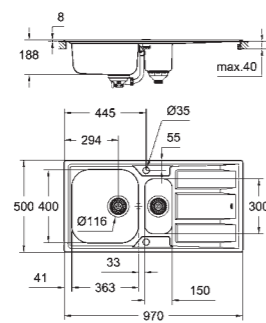

Артикул (SKU)

Цвет

31 567 SD0 **Нержавеющая Сталь**
K400
Мойка из нержавеющей стали с корзинчатым вентилем
модель: K400 60-S 97/50 1.5 оборачиваемая
тип монтажа: стандартная встраиваемая
материал: нержавеющая сталь AISI 304 (V2A)
толщина материала: 0,7 мм
GROHE StarLight покрытие поверхности
покрытие: сатиновое
GROHE Whisper
минимальный размер шкафа: 600 мм
размер: 970 x 500 мм
1 чаша: 363 x 400 x 188 мм
полу-чаша: 150 x 300 x 188 мм
внешний радиус: R10, внутренний радиус чаши: R95
GROHE FastFixation система быстрого монтажа
монтаж мойки слева или справа
требуемый размер отверстия в столешнице для установки мойки:
950 x 480 мм
отверстия: 2 x 35 мм
клапан-автомат
аксессуары вкл.: сливной клапан с поворотной ручкой,
сливной гарнитур, корзинчатый вентиль, монтажный набор
количество крепежных элементов в комплекте (накладной монтаж): 8