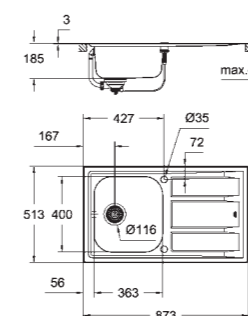

Артикул (SKU)

Цвет

31 568 SD0 Нержавеющая Сталь

K400+
Мойка из нержавеющей стали с корзинчатым вентилем
модель: K400+ 45-S 87.3/51.3 1.0 оборачиваемая
тип монтажа: сверху, либо вровень со столешницей
материал: нержавеющая сталь AISI 316 (V4A)
толщина материала: 0,7 мм
GROHE StarLight покрытие поверхности
покрытие: сатиновое
GROHE Whisper
минимальный размер шкафа: 450 мм
размер: 873 x 513 мм
1 чаша: 363 x 400 x 188 мм
внешний радиус: R10, внутренний радиус чаши: R95
GROHE FastFixation система быстрого монтажа
монтаж мойки слева или справа
требуемый размер отверстия в столешнице для установки мойки: 840 x 480 мм
отверстия: 2 x 35 мм
клапан-автомат
аксессуары вкл.: сливной клапан с поворотной ручкой, сливной гарнитур, корзинчатый вентиль, монтажный набор
количество крепежных элементов в комплекте (монтаж в один уровень со столешницей): 18