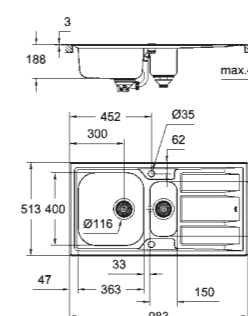

31 569 SD0 Нержавеющая Сталь

K400+
Мойка из нержавеющей стали с корзинчатым вентилем
модель: K400+ 60-S 98.3/51.3 1.5 оборачиваемая
тип монтажа: сверху, либо вровень со столешницей
материал: нержавеющая сталь AISI 316 (V4A)
толщина материала: 0,7 мм
GROHE StarLight покрытие поверхности
покрытие: сатиновое
GROHE Whisper
минимальный размер шкафа: 600 мм
размер: 983 x 513 мм
1 чаша: 363 x 400 x 188 мм
полу-чаша: 150 x 300 x 188 мм
внешний радиус: R10, внутренний радиус чаши: R95
GROHE FastFixation система быстрого монтажа
монтаж мойки слева или справа
требуемый размер отверстия в столешнице для установки мойки: 950 x 480 мм
отверстия: 2 x 35 мм
клапан-автомат
аксессуары вкл.: сливной гарнитур, корзинка, монтажный набор
количество крепежных элементов в комплекте (монтаж в один уровень со столешницей): 18